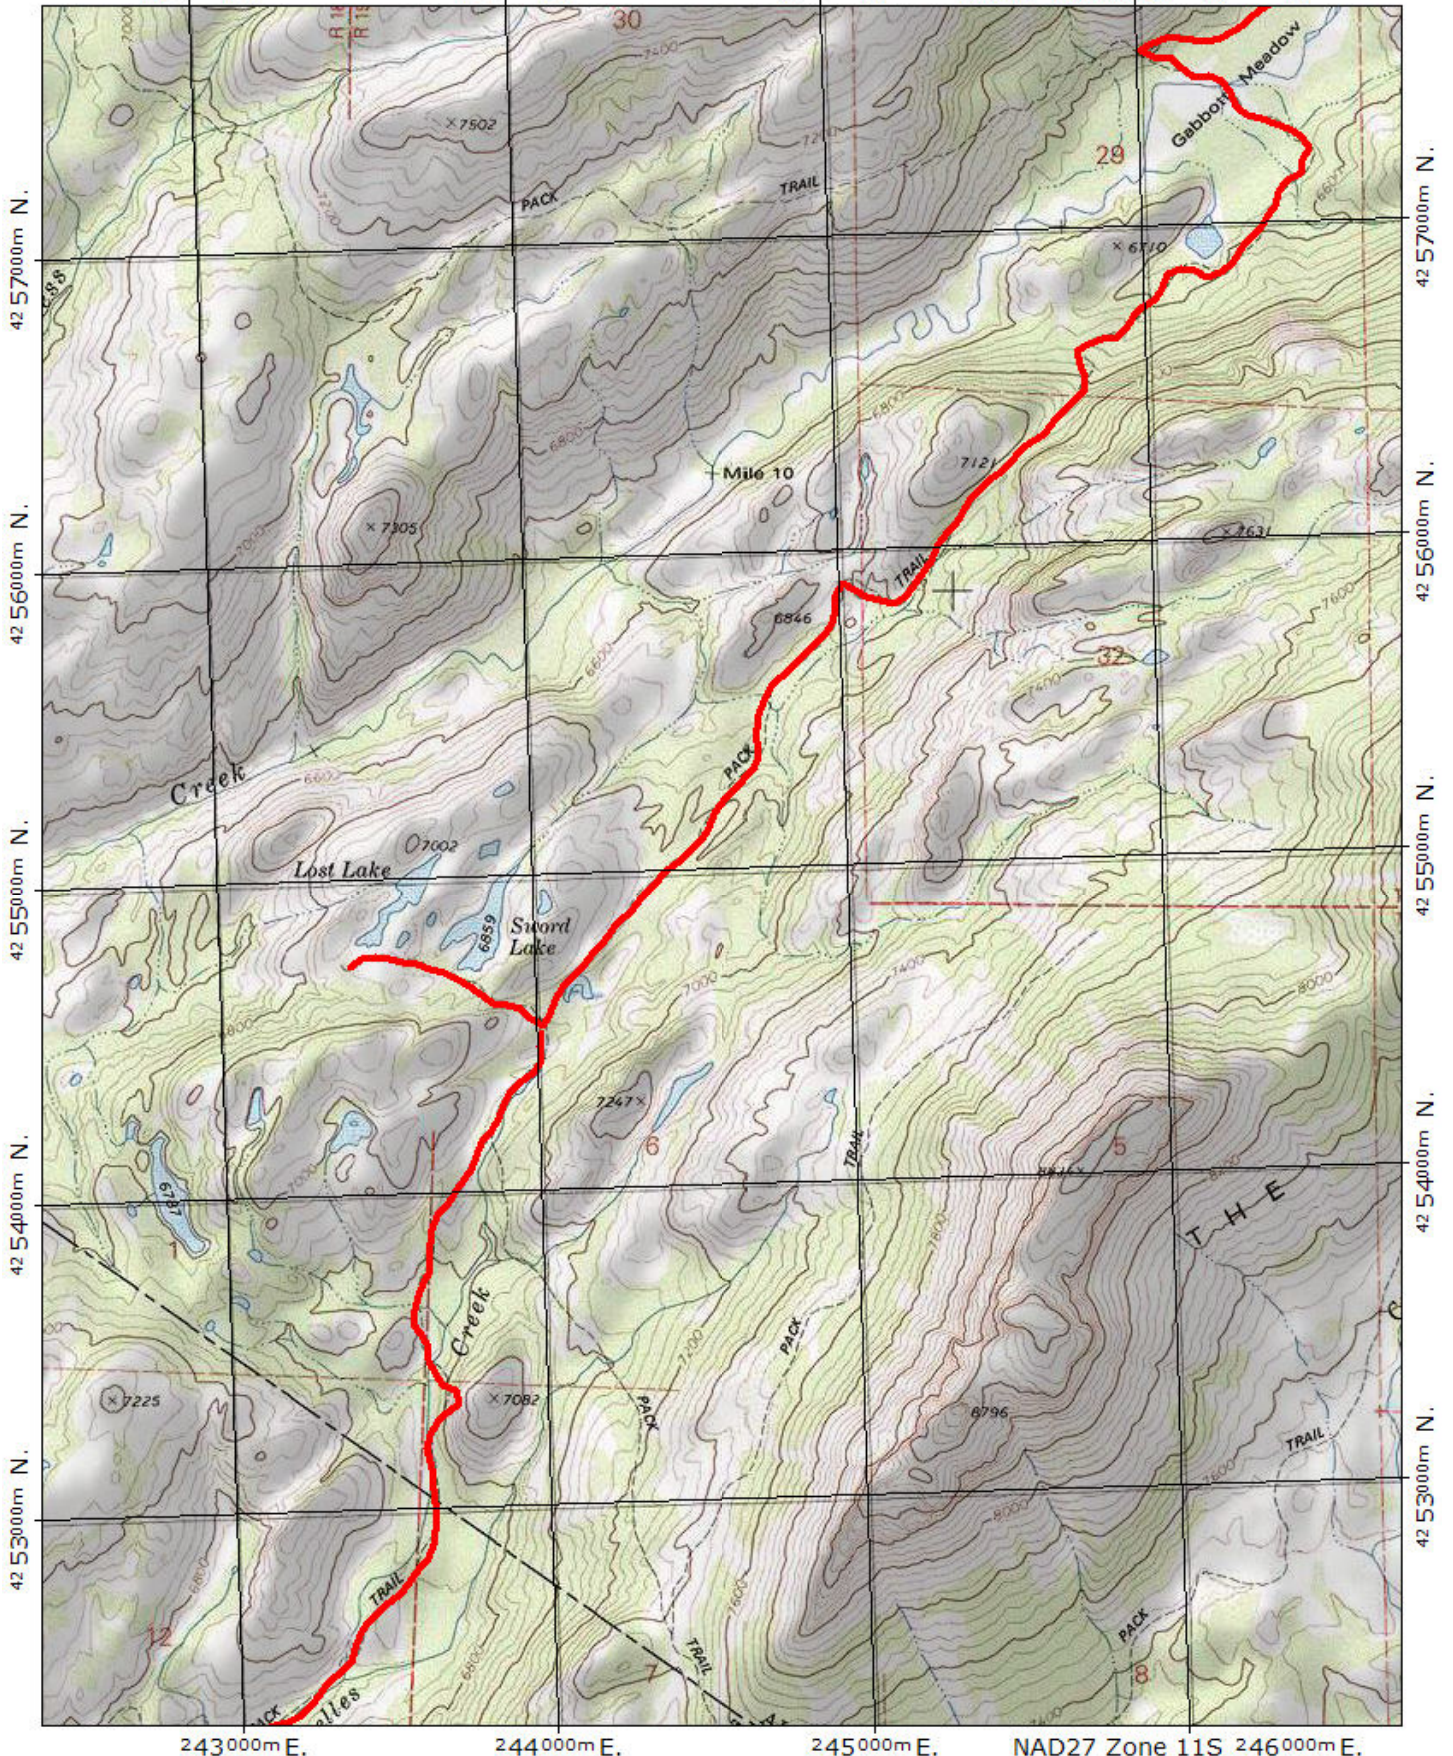

Gabbott Meadow To Lost Lake

243000m E.

244000m E.

245000m E.

NAD27 Zone 11S 246000m E.

42 57000m N.

42 56000m N.

42 55000m N.

42 54000m N.

42 53000m N.

42 57000m N.

42 56000m N.

42 55000m N.

42 54000m N.

42 53000m N.

243000m E.

244000m E.

245000m E.

NAD27 Zone 11S 246000m E.