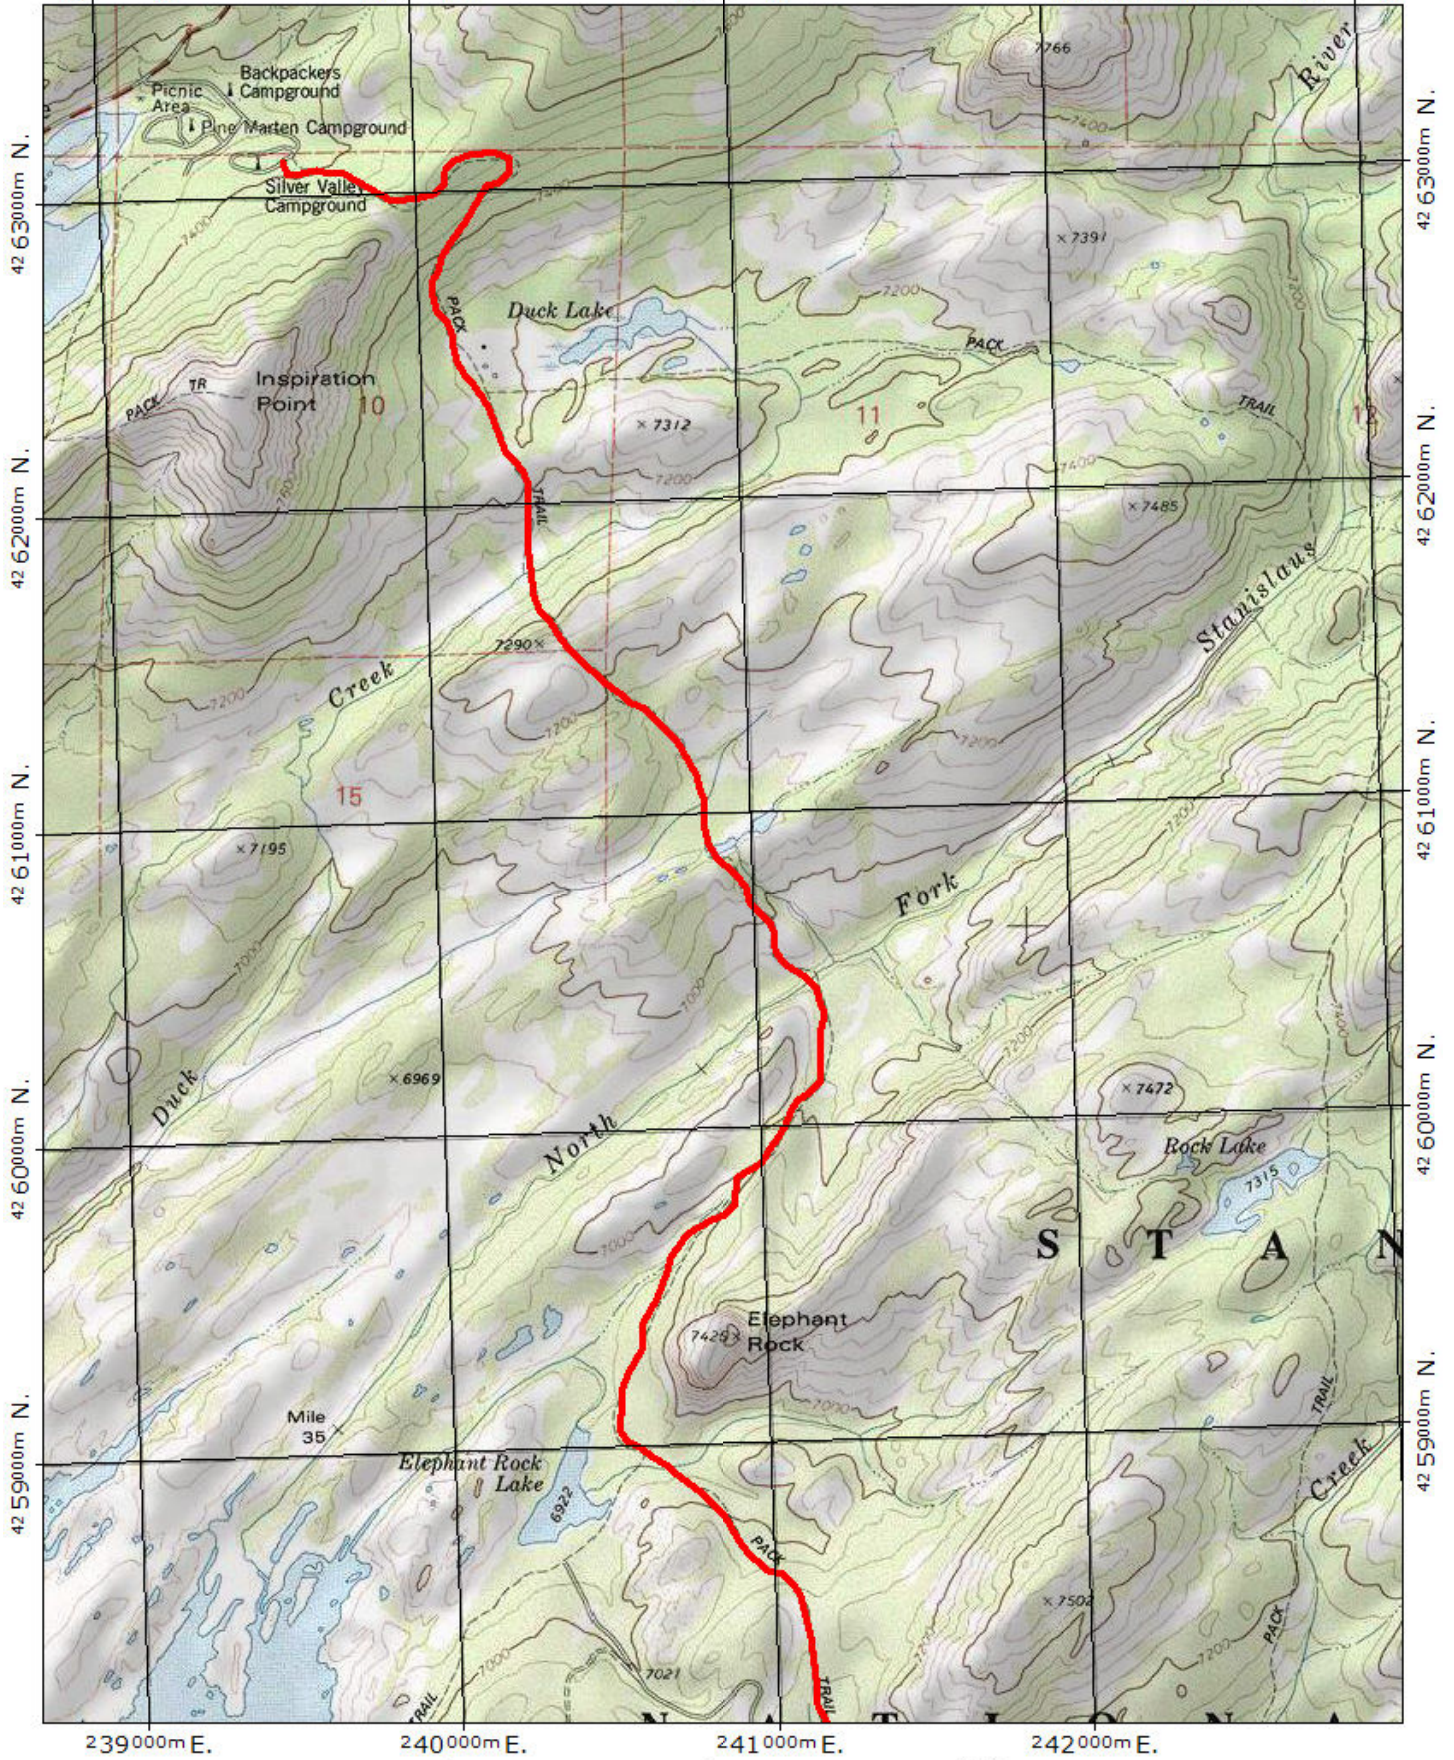

Lake Alpine To Elephant Rock Lake

239000m E. 240000m E. 241000m E. NAD27 Zone 11S 243000m E.

TN MN 15°